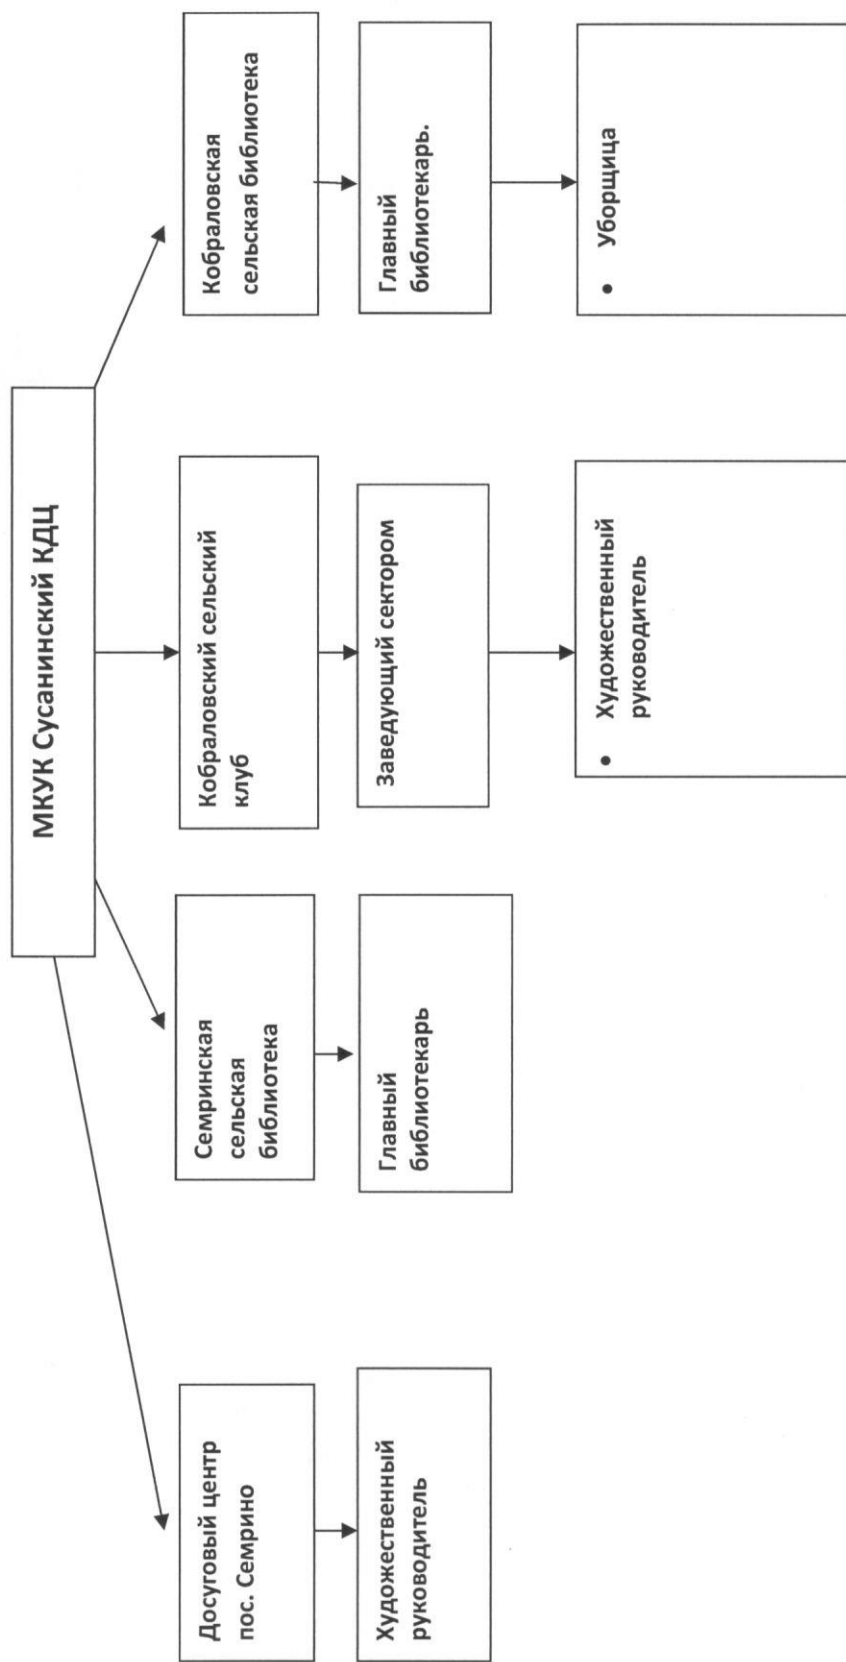

Муниципальное казенное учреждение культуры Сусанинский культурно – досуговый центр

Утверждено

Приказом № 24

от «01» апреля 20 15 г.

Директор МКУК СКДЦ

Балашов И.С.

В структуру Сусанинского культурно-досугового центра входят:

1. Сусанинский культурно-досуговый центр, расположенный по адресу ЛО, Гатчинский район, п. Сусанино Петровский пр., д.22. Директор Балашов Иван Сергеевич.
2. Сусанинская сельская библиотека, расположенная по адресу ЛО, Гатчинский район, п. Сусанино Петровский пр., д. 22. Главный библиотекарь Молчанова Ирина Анатольевна.
3. Досуговый центр пос. Семрино, расположенный по адресу ЛО, Гатчинский район, п. Семрино, Большой пр. д.2 кв. 1А. Художественный руководитель Самкова Татьяна Николаевна.
4. Семринская сельская библиотека, расположенная по адресу ЛО, Гатчинский район, п. Семрино, Большой пр. д.6 кв. 1. Главный библиотекарь Ерошенкова Татьяна Алексеевна.
5. Кобраловский сельский клуб, расположенный по адресу ЛО, Гатчинский район, п.Кобралово ул. Центральная д.12. Заведующий сектором Умнякова Октябрина Руслановна.
6. Кобраловская сельская библиотека, расположенная по адресу ЛО, Гатчинский район, п.Кобралово ул. Центральная д.22. Главный библиотекарь Клопова Ольга Ивановна.

Муниципальное казенное учреждение культуры Сусанинский культурно – досуговый центр

**Структура Муниципального казенного учреждения культуры
Сусанинский культурно-досуговый центр**

Протнуровано и пронумеровано

5

(*Инициалы*) листов

Директор МК УК Суванинский КДЦ
Бадапов И.С.