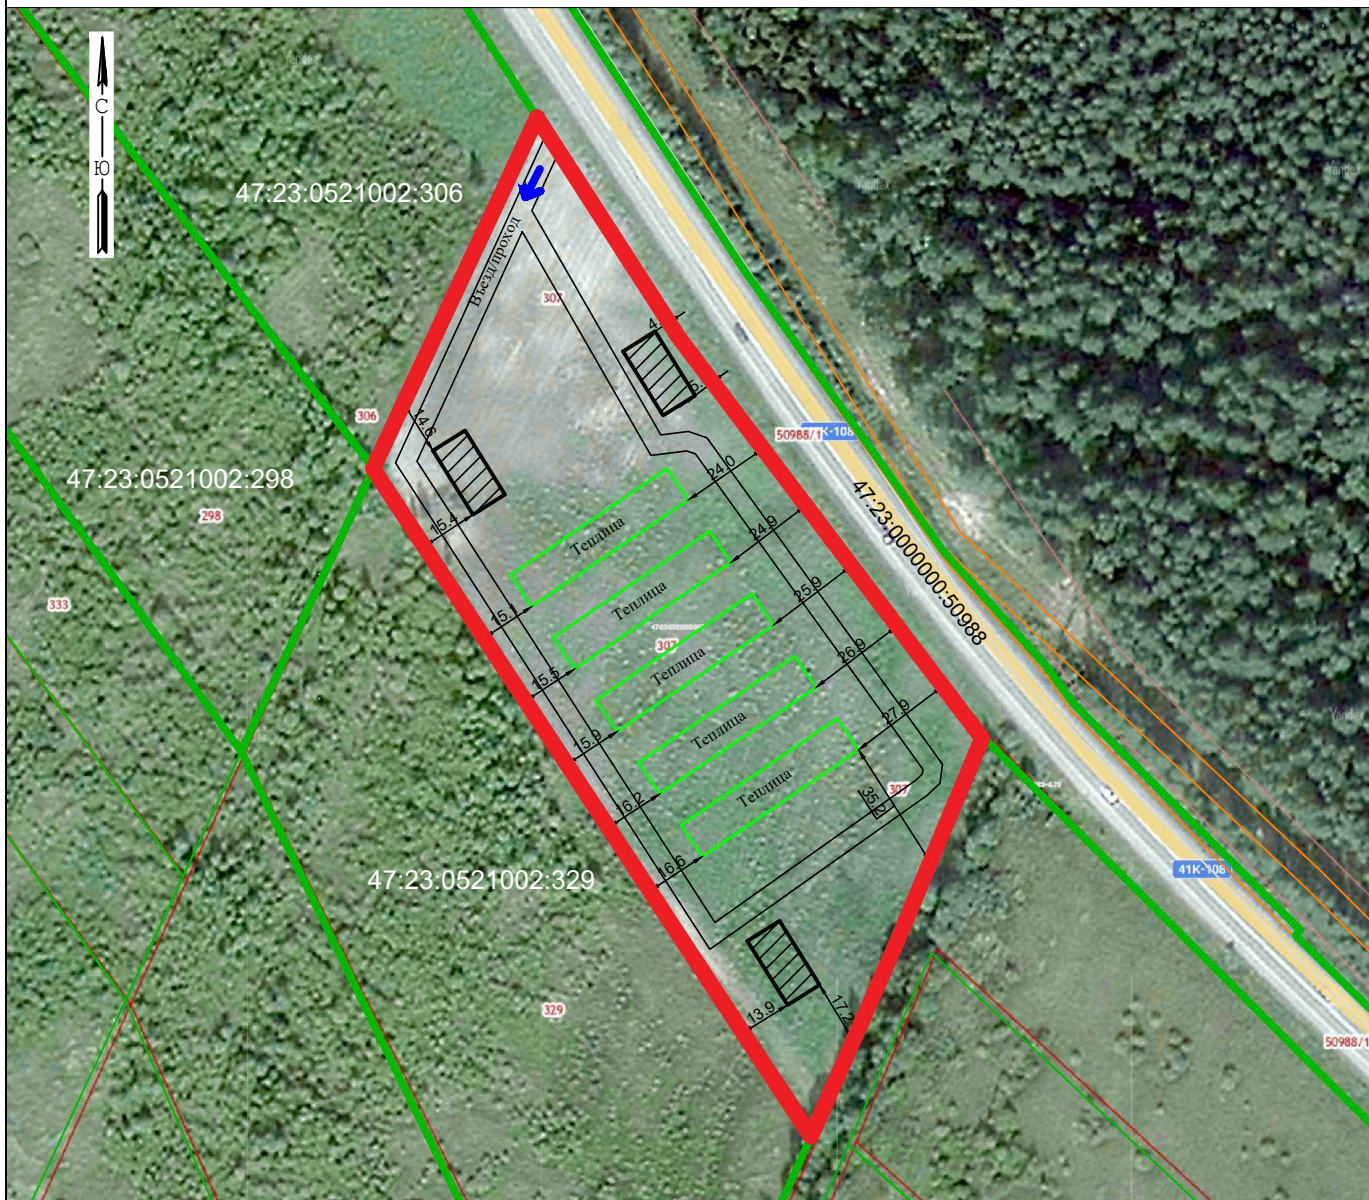

Схема планировочной организации земельного участка с кадастровым номером 47:23:0521002:307, почтовый адрес ориентира: Ленинградская область, Гатчинский район, вблизи д. Виркино, поле 42.

Условные обозначения:

Масштаб 1:2000

-  - границы земельного участка с кадастровым номером 47:23:0521002:307
-  - планируемые к размещению теплицы
-  - планируемые к размещению здания, необходимые для функционирования сельского хозяйства
-  - обозначение подхода, проезда
-  - границы смежных земельных участков

Примечания:

В границах земельного участка отсутствуют существующие объекты капитального строительства и зоны действующих публичных сервитутов.